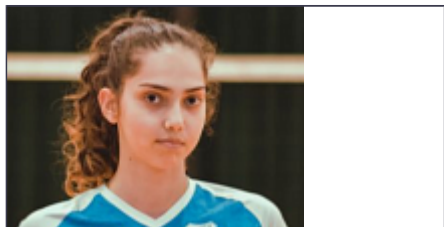

Nedelcu Elena-Daniela

CSU Medicina Targu Mures

Position:	Central
Aktueller Verein:	CSU Medicina Targu Mures
Bisherigen Verein:	ACS Sport Plus Braila
Bisherigen Verein:	
Staatsangehörigkeit:	 Roumanie  EU
Geburtsdatum:	2006 April 28
Höhe:	188cm
Gewicht:	72kg
Dominanten Hand:	rechtshändig
Nationalmannschafts ✓ :	
Spike erreichen:	300cm
Erreichen Block:	280cm
Sprachen:	Romanian, English
Verfügbar:	✗