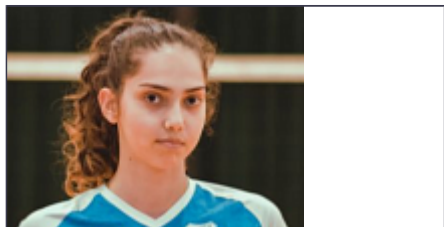

Nedelcu Elena-Daniela

**CSU Medicina Targu
Mures**

Position:	Central
Aktueller Verein:	CSU Medicina Targu Mures
Bisherigen Verein:	ACS Sport Plus Braila
Bisherigen Verein:	
Staatsangehörigkeit:	 Roumanie  EU
Geburtsdatum:	2006 April 28
Höhe:	188cm
Gewicht:	72kg
Dominanten Hand:	rechtshändig
Nationalmannschafts ✓ :	
Spike erreichen:	300cm
Erreichen Block:	280cm
Sprachen:	Romanian, English
Verfügbar:	✗