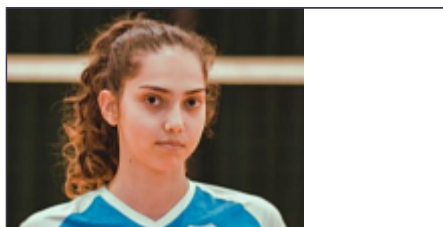

Nedelcu Elena-Daniela

CSU Medicina Targu Mures

Position:	Central
Club actuel:	CSU Medicina Targu Mures
Dernier club:	ACS Sport Plus Braila
Dernier club:	
Nationalité:	 Roumanie  UE
Date de naissance:	28 Avril 2006
Taille:	188cm
Poids:	72kg
Main dominante:	Droitier
Équipe nationale:	✓
Hauteur attaque:	300cm
Hauteur au block:	280cm
Langues:	Romanian, English
Disponible:	✗